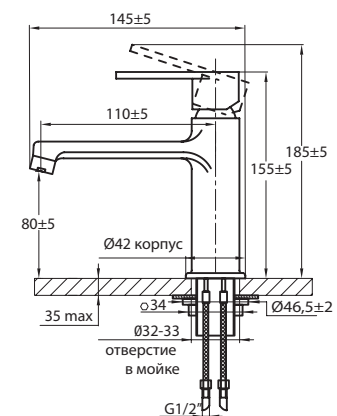

СМЕСИТЕЛИ С НИЖНЕЙ ПОДВОДКОЙ ДЛЯ КУХНИ

XXXX XX 1 – к/б резина,
XXXX XX (2) – к/б керамика

Лазер 2246 36 1(2)

U-образный излив

упаковка VarioFin,
вес бр. 1,50 кг

СМЕСИТЕЛИ С НИЖНЕЙ ПОДВОДКОЙ ДЛЯ РАКОВИНЫ

НОВИНКА!

Элит 2340 83 3

упаковка VarioFin,
вес бр. 0,50 кг

Selta 2846 79 3

U-образный излив
рукоятка Selta

упаковка VarioFin,
вес бр. 1,40 кг

Selta 2340 79 3

упаковка VarioFin,
вес бр. 1,10 кг