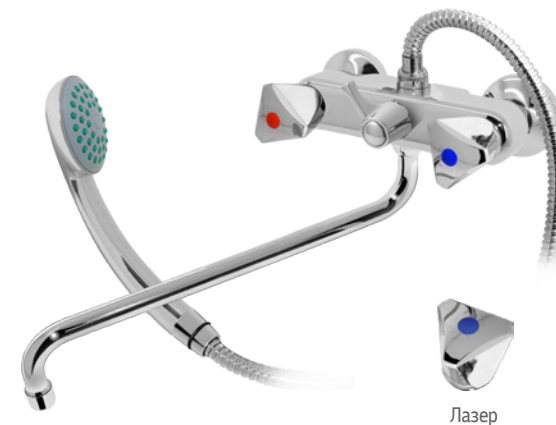

#### Тип 1.

Кожух «Дюна», керамический переключатель душ/излив, кран-буксы FLUHS (Германия).

XXXX XX 1 – к/б резина,  
XXXX XX (2) – к/б керамика

Кросс 2022 45 1(2)

### Тип 4.

Кожух «Бокс», кран-буксы и переключатель душ/излив ВАРИОН.

XXXX XX 1 – к/б резина,  
XXXX XX (2) – к/б керамика

Лазер	2022 36 1(2)
-------	--------------

**S-образный излив 280 мм,**

упаковка VarioFin, вес бр. 1,60 кг