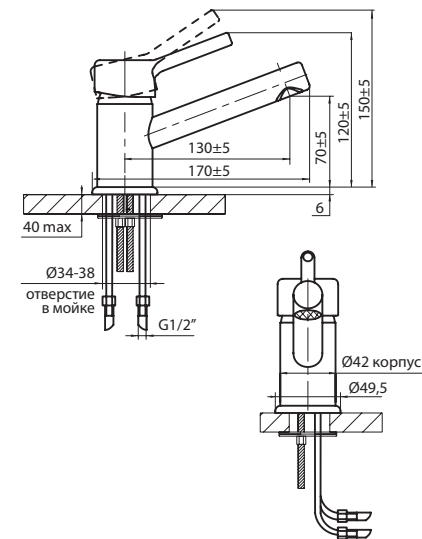

Selta 2846 79 3

U-образный излив
рукоятка Selta

упаковка VarioFin,
вес бр. 1,40 кг