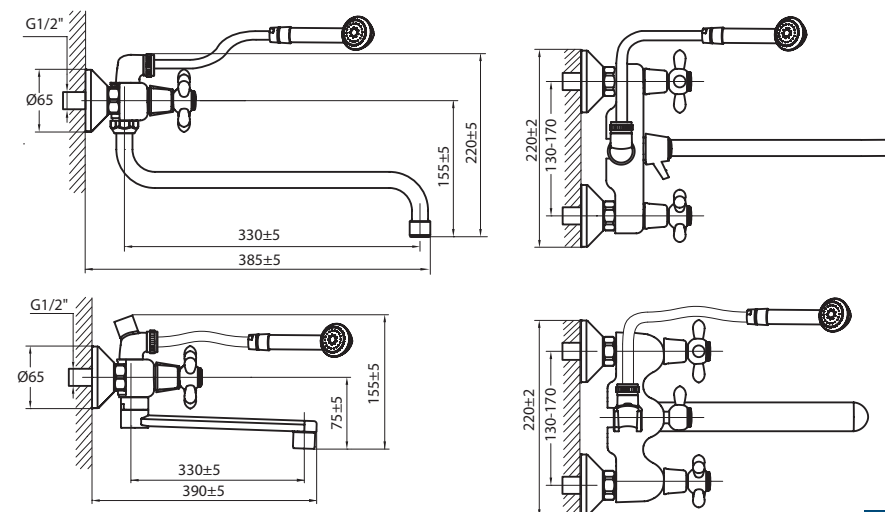

Схемы смесителей Тип 1, 2, 3