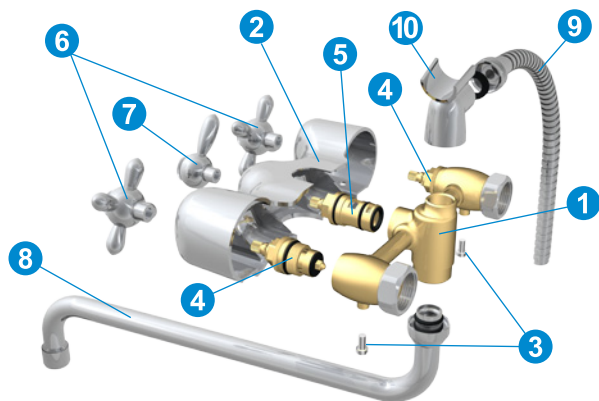

### УСТРОЙСТВО СМЕСИТЕЛЕЙ VarioFin С ВЕРХНЕЙ ПОДВОДКОЙ

1. Латунный корпус
2. Термозакранирующий кожух
3. Винты крепления кожуха
4. Кран-буксы
5. Переключатель душ/излив
6. Рукоятки
7. Флажок переключателя
8. Излив
9. Душевой шланг
10. Держатель душевой насадки /переходник на шланг

### Тип 4.

Кожух «Бокс», кран-буксы и переключатель душ/излив ВАРИОН.

XXXX XX 1 – к/б резина,  
XXXX XX (2) – к/б керамика

Лазер	2022 36 1(2)
-------	--------------

**S-образный излив 280 мм,**

упаковка VarioFin, вес бр. 1,60 кг