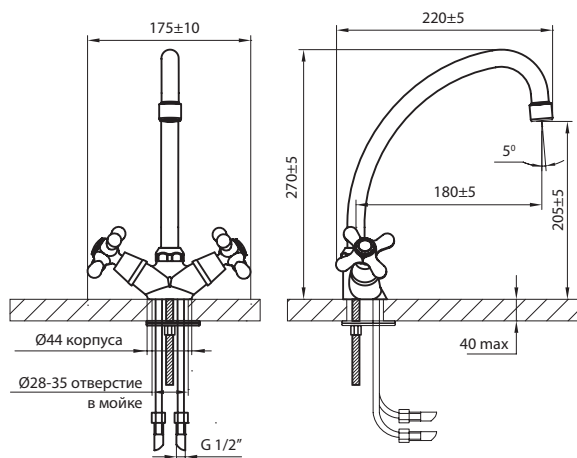

## СХЕМЫ СМЕСИТЕЛЕЙ VarioFin С ВЕРХНЕЙ ПОДВОДКОЙ

Схемы смесителей Тип 4

Схемы смесителей Тип 1, 2, 3

## СМЕСИТЕЛИ С НИЖНЕЙ ПОДВОДКОЙ ДЛЯ КУХНИ

XXXX XX 1 – к/б резина,  
XXXX XX (2) – к/б керамика

Лазер 2246 36 1(2)

**U-образный излив**

упаковка VarioFin,  
вес бр. 1,50 кг

## СМЕСИТЕЛИ С НИЖНЕЙ ПОДВОДКОЙ ДЛЯ РАКОВИНЫ

**НОВИНКА!**

Элит 2340 83 3

упаковка VarioFin,  
вес бр. 0,50 кг

Selta 2846 79 3

**U-образный излив**  
рукоятка Selta

упаковка VarioFin,  
вес бр. 1,40 кг

Selta 2340 79 3