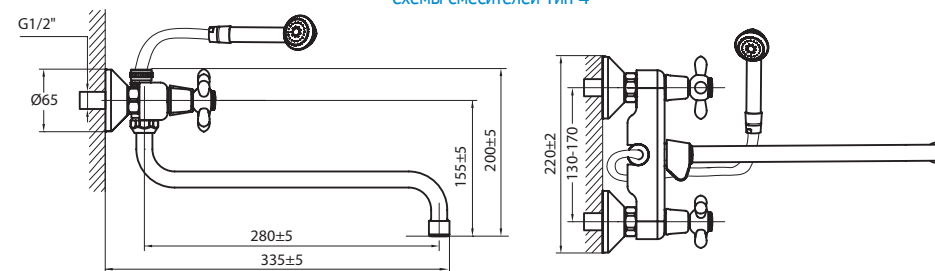

СХЕМЫ СМЕСИТЕЛЕЙ VarioFin С ВЕРХНЕЙ ПОДВОДКОЙ

Схемы смесителей Тип 4