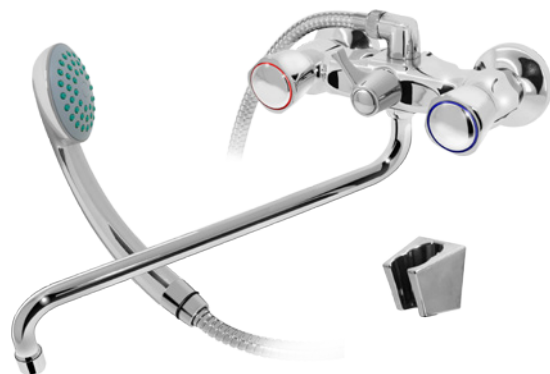

Тип 3.

Кожух «Волна», керамический переключатель душ/излив, кран-буксы FLUHS (Германия).

XXXX XX 1 – к/б резина,
XXXX XX (2) – к/б керамика

Сайма	2022 17 1(2)
Лакта	2022 37 1(2)

S-образный излив,
в комплекте – настенный держатель

упаковка VarioFin, вес бр. 1,80 кг