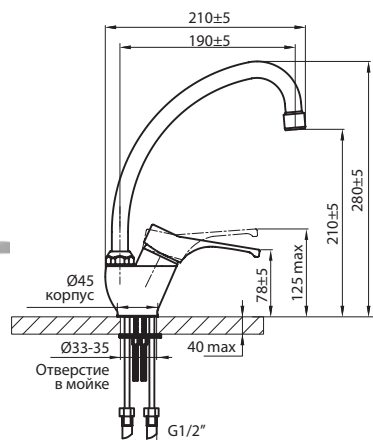

## СМЕСИТЕЛИ С НИЖНЕЙ ПОДВОДКОЙ ДЛЯ РАКОВИНЫ

**НОВИНКА!**

Элит 2340 83 3

упаковка VarioFin,  
вес бр. 0,50 кг

Selta 2846 79 3

**U-образный излив**  
рукоятка Selta

упаковка VarioFin,  
вес бр. 1,40 кг

Selta 2340 79 3